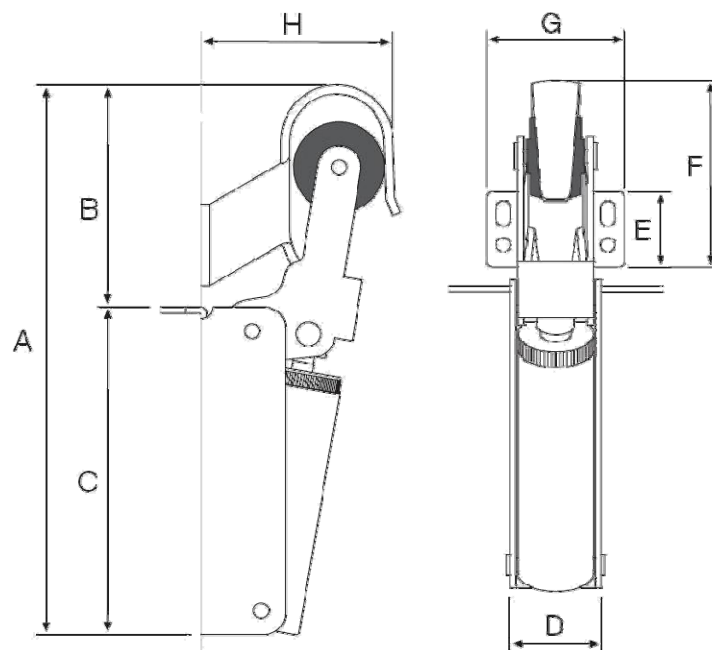

Technische specificaties

LABELCODE	A (mm)	B (mm)	C (mm)	D (mm)	E (mm)	F (mm)	G (mm)	H (mm)
DRV 1 (V)	183,5	75	108,5	32	27	66,5	49	64
DRV 2 (V)								
DRV 3 (V)	200	75	125	36				

Draagtabel

LABELCODE	NEWTONS	DEURBREEDTE (mm)	DEURGEWICHT (kg)
DRV 1 (V)	60	85	40
DRV 2 (V)	80	110	80
DRV 3 (V)	115	125	100