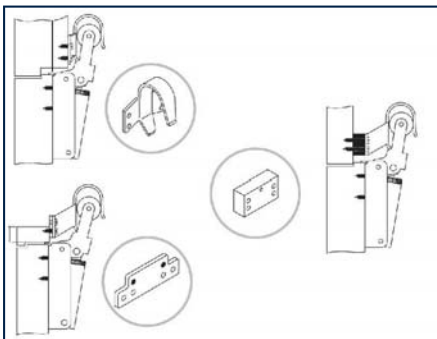

Het Programma

De functie van de 'Justor' deuropvanger is het opvangen en geruisloos sluiten van deuren. Dulimex heeft in haar assortiment de volgende types:

- √ Deuropvanger niet instelbaar
- √ Deuropvanger instelbaar

Met instelbaar en niet instelbaar wordt de mogelijkheid aangegeven of de sluitsnelheid van de deuropvanger wel of niet te regelen is.

Daarnaast is de 'Justor' deuropvanger verkrijgbaar in drie verschillende zwaartes, te weten:

- √ Zwaarte 1; deuren tot 40 kilogram
- √ Zwaarte 2; deuren tot 80 kilogram
- √ Zwaarte 3; deuren tot 100 kilogram

De niet instelbare deuropvanger is verkrijgbaar in de zwaartes 1 en 2 en het instelbare type is zelfs in zwaarte 3 verkrijgbaar. De finishes waarin Dulimex de 'Justor' deuropvangers voert zijn zilvergrijs en RVS.

Losse onderdelen

Voor de verschillende deursituaties zijn diverse accessoires verkrijgbaar (zie onderstaande afbeelding) te weten:

- √ Korte haak voor terugliggende deuren.
- √ Lange haak voor gelijkliggende en opdekdeuren tot 12 mm.
- √ Opvulblokje te gebruiken i.c.m. de lange haak voor opdekdeuren van 10 tot 27 mm.
- √ Opdekplaatje voor smalle kozijnen.

Door deze accessoires zijn de deuropvangers uit het Dulimex programma in vrijwel iedere situatie toepasbaar.

Diverse accessoires t.b.v. verschillende deursituaties. Linksboven: Terugliggend; Linksonder: Gelijkliggend; Rechts: Opdek